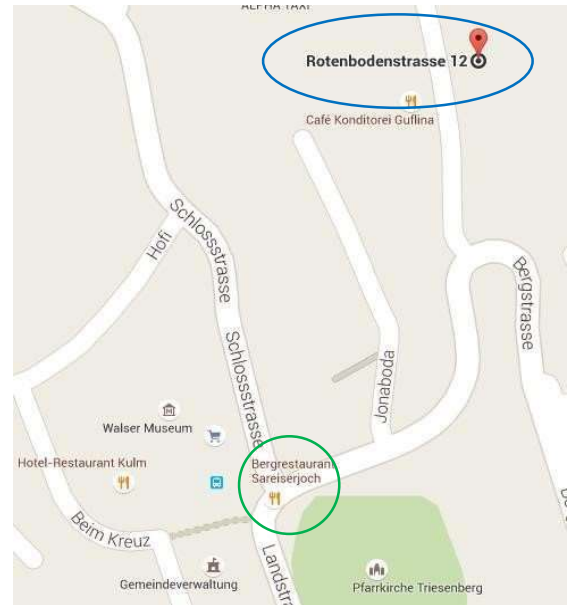

Anfahrt mit dem Auto

1. An der Autobahnausfahrt Sevelen / Vaduz verlassen Sie die Autobahn in Richtung Vaduz (LI)
2. Im ersten Kreisverkehr die erste Ausfahrt in Richtung Vaduz nehmen
3. Im zweiten Kreisverkehr die erste Ausfahrt nehmen und auf die Austrasse fahren
4. Nach 400m links in die Meierhofstraße Richtung Triesenberg abbiegen
5. Folgen Sie der Straße bergauf bis zum Zentrum von Triesenberg (auf der Karte mit einem grünen Kreis markiert)
6. Folgen Sie dem Straßenverlauf ca. 200 m und fahren Sie gradeaus auf die Rotenbodenstraße
7. Nach 60 Metern erreichen Sie die PPR AG auf der rechten Seite (auf der Karte mit einem blauen Kreis markiert)
8. Direkt gegenüber liegt das Restaurant Gullina.

Anfahrt mit dem Bus

Die Busverbindungen entnehmen Sie bitte dem Fahrplan auf <http://www.sbb.ch/home.html> Unser Büro ist 5 Gehminuten von der Bushaltestelle entfernt (siehe grüner Kreis).

Parken:

Vor dem Büro- und Gewerbezentrum (BGZ).
 Öffentlicher Parkplatz auf dem Dorfplatz (3 h kostenlos, siehe grüner Kreis) Öffentliche Tiefgarage auf dem Dorfplatz (kostenlos).