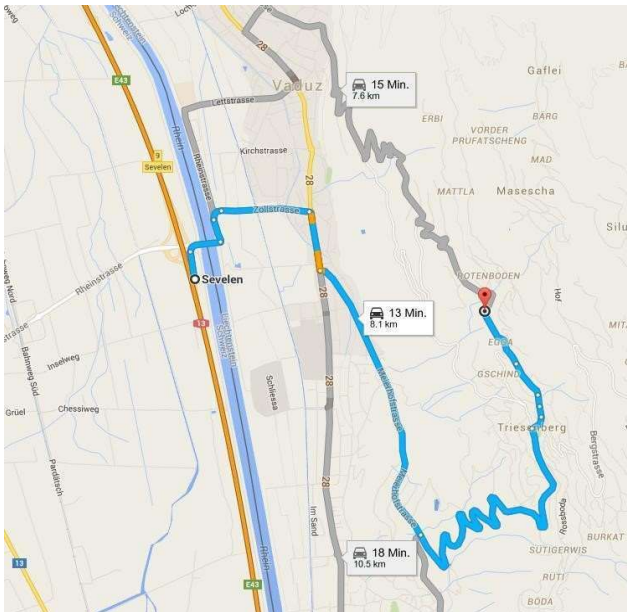

Anfahrt mit dem Auto

1. An der Autobahnausfahrt Sevelen / Vaduz verlassen Sie die Autobahn in Richtung Vaduz (LI)
2. Im ersten Kreisverkehr die erste Ausfahrt in Richtung Vaduz nehmen
3. Im zweiten Kreisverkehr die erste Ausfahrt nehmen und auf die Austrasse fahren
4. Nach 400m links in die Meierhofstraße Richtung Triesenberg abbiegen
5. Folgen Sie der Straße bergauf bis zum Zentrum von Triesenberg (auf der Karte mit einem grünen Kreis markiert)
6. Folgen Sie dem Straßenverlauf ca. 200 m und fahren Sie gradeaus auf die Rotenbodenstraße
7. Nach 60 Metern erreichen Sie die PPR AG auf der rechten Seite (auf der Karte mit einem blauen Kreis markiert)
8. Direkt gegenüber liegt das Restaurant Gullina.

Anfahrt mit dem Bus

Die Busverbindungen entnehmen Sie bitte dem Fahrplan auf <http://www.sbb.ch/home.html> Unser Büro ist 5 Gehminuten von der Bushaltestelle entfernt (siehe grüner Kreis).

Parken:

Vor dem Büro- und Gewerbezentrum (BGZ).
 Öffentlicher Parkplatz auf dem Dorfplatz (3 h kostenlos, siehe grüner Kreis) Öffentliche Tiefgarage auf dem Dorfplatz (kostenlos).